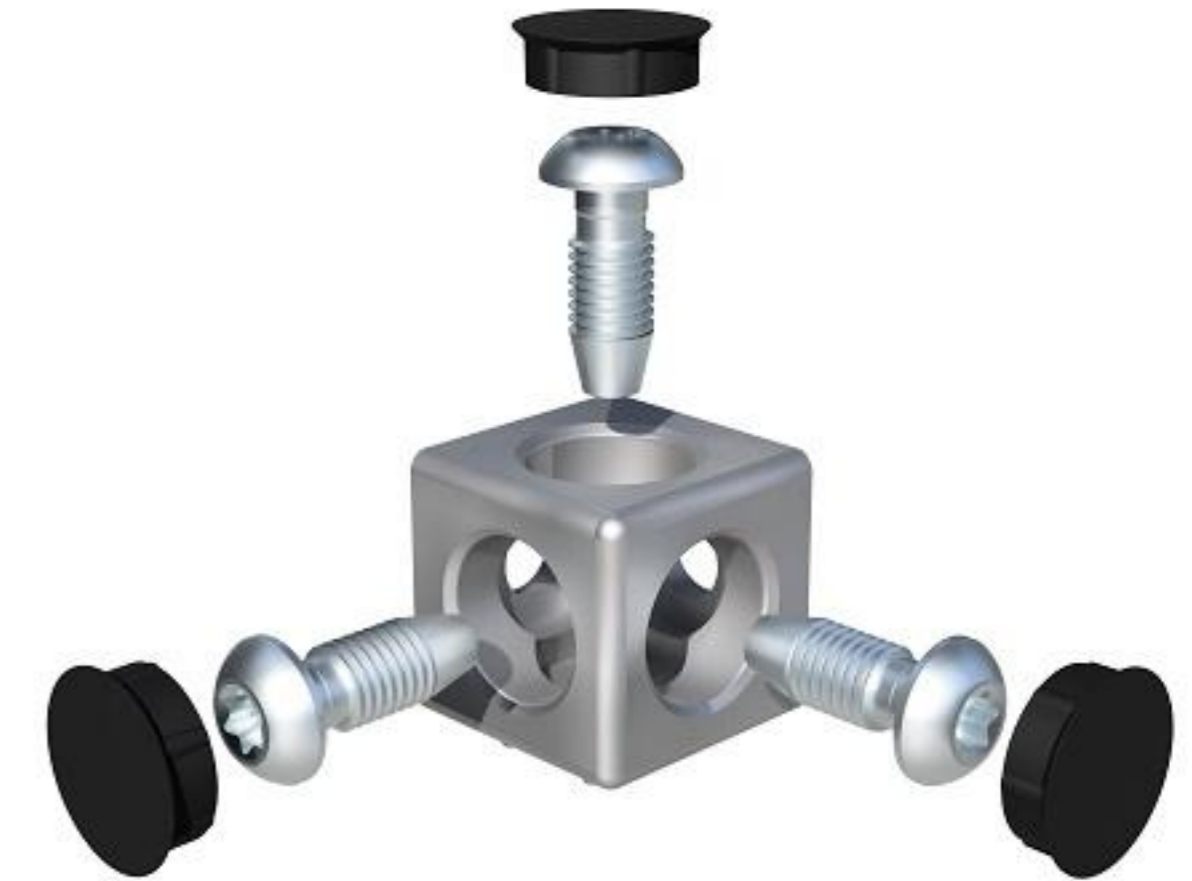

3x BSB centraal bout S12x30 - T50

 <small>This drawing is property of TechniekSpecialist. It can't be reproduced or communicated without agreement of TechniekSpecialist</small>	Schaal: 3 : 1	Toleranties NEN-EN-ISO 2768 1 en 2	Revisiedatum: 15-8-2024	Materiaal: Verbinder: gegoten aluminium Afdekkappen: PA Bouten: staal
	Artikelnummer: 1025435	Maateenheid: mm	Artikelomschrijving: BSB blokverbinder set sleuf 10 40/3	