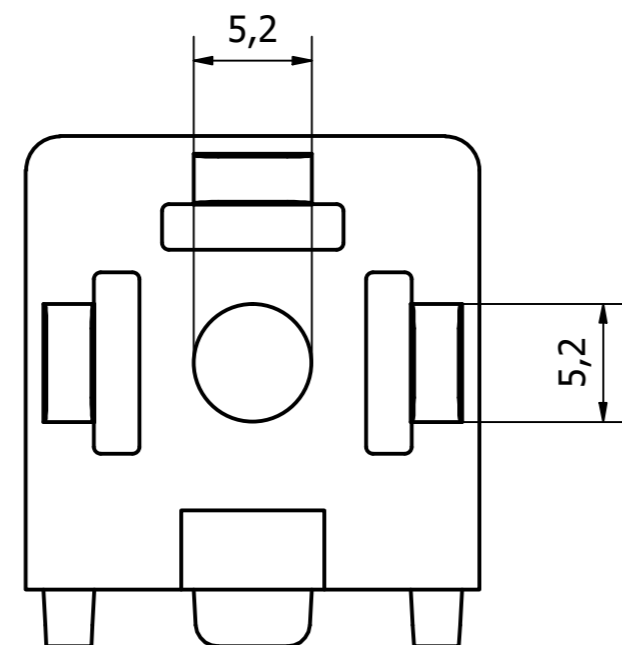

Bolkop inbusbout ISO 7380-1 M5x14

 <small>This drawing is property of TechniekSpecialist. It can't be reproduced or communicated without agreement of TechniekSpecialist</small>	Schaal: 3 : 1	Toleranties NEN-EN-ISO 2768 1 en 2	Revisiedatum: 15-3-2024	Materiaal: Verbinder: gegoten aluminium Afdekkappen: PA Bevestigingsmateriaal: staal
	Artikelnummer: 1025226	Maateenheid: mm	Artikelomschrijving: ISB blokverbinder set sleuf 5 2D	