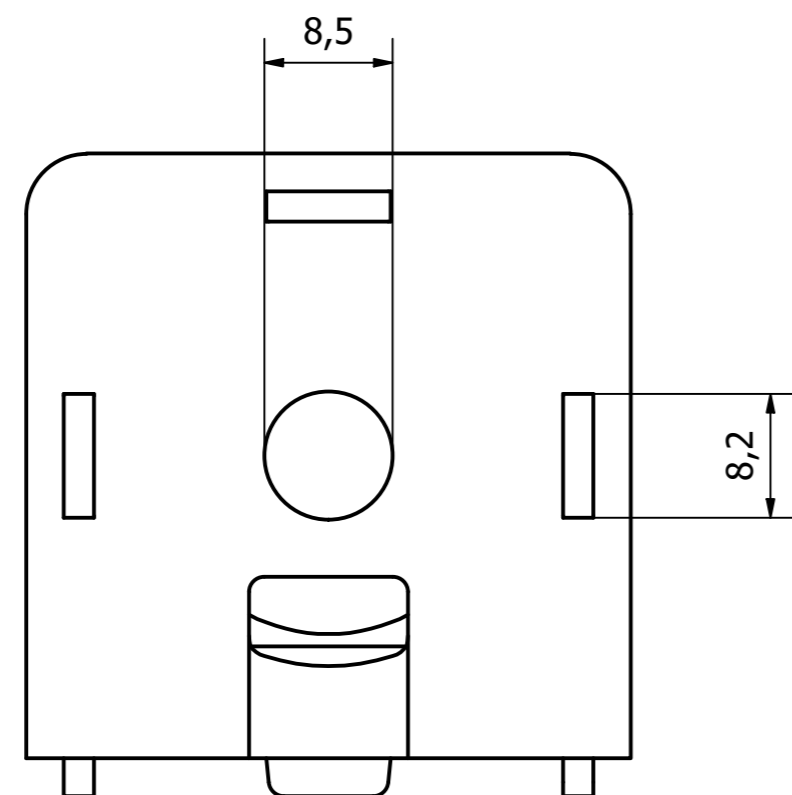

Verzonken kop inbusbout DIN 7991 - ISO 10642 M8x20

 <small>This drawing is property of TechniekSpecialist. It can't be reproduced or communicated without agreement of TechniekSpecialist</small>	Schaal: 2 : 1	Toleranties NEN-EN-ISO 2768 1 en 2	Revisiedatum: 15-3-2024	Materiaal: Verbinder: gegoten zink Afdekkappen: PA Bevestigingsmateriaal: staal
	Artikelnummer: 1025227	Maateenheid: mm	Artikelomschrijving: ISB blokverbinder set sleuf 8 2D	