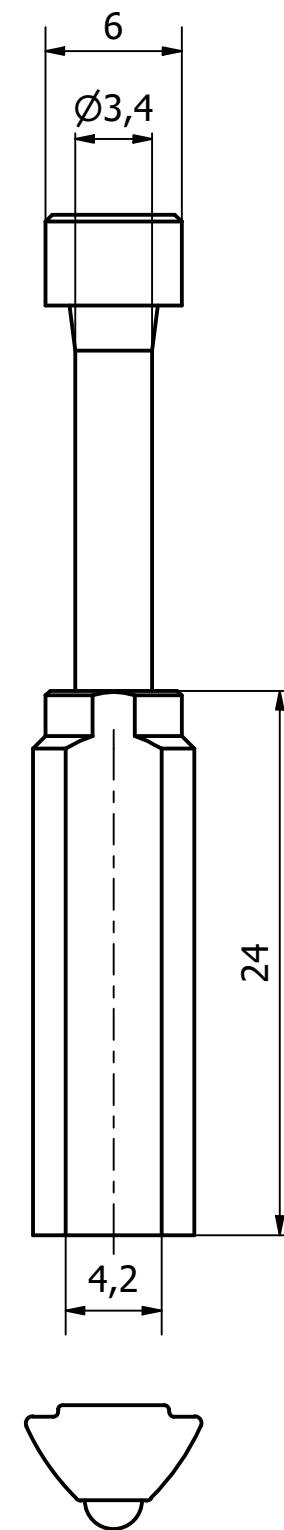

ISB t-sleuf moer sleuf 5 M5

 <small>This drawing is property of TechniekSpecialist. It can't be reproduced or communicated without agreement of TechniekSpecialist</small>	Schaal: 3 : 1	Toleranties NEN-EN-ISO 2768 1 en 2	Revisiedatum: 22-3-2023	Materiaal: Verbindingsbout: Staal Zelfvormende schroefbus: Staal T-sleuf moer: Staal
	Artikelnummer: 1007680	Maateenheid: mm	Artikelomschrijving: ISB schroefbusverbinder set sleuf 5	